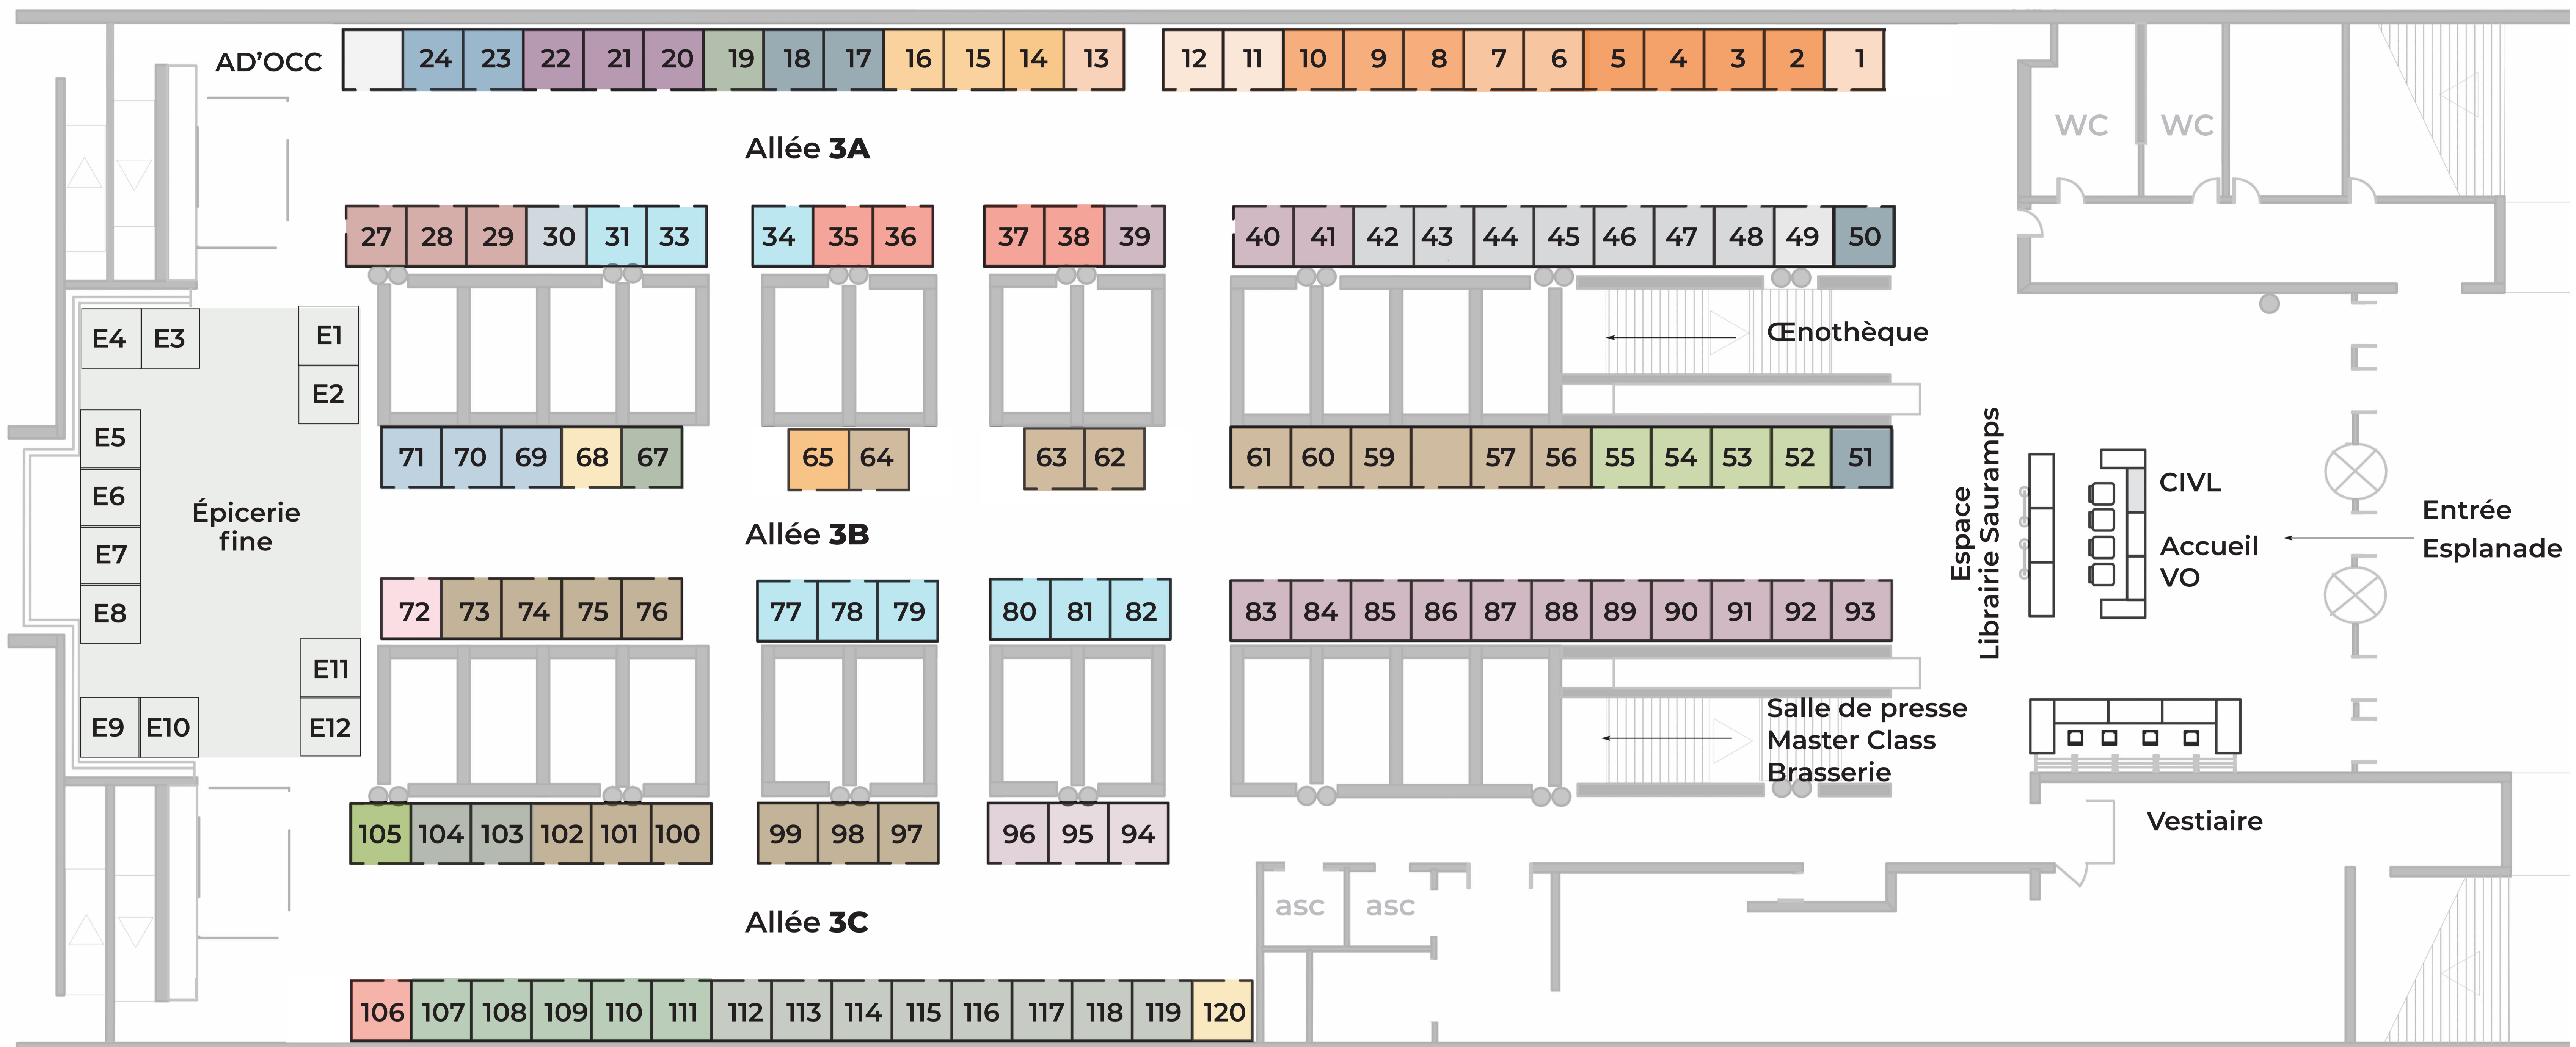

DÉGUSTEZ EN V.O !

PLAN & INDEX

1 AOP BAS ARMAGNAC	17-18 AOP CABARDÈS	39-41 AOP CORBIÈRES BOUTENAC	68 AOP LANGUEDOC-SAINT-SATURNIN	96 AOP LANGUEDOC-SAINT-DRÉZÉRY
2-5 AOP CAHORS	19 AOP MALEPÈRE	42-48 AOP SAINT-CHINIAN	69-71 IGP SAINT-GUILHEM-LE-DÉSERT	97-102 AOP LANGUEDOC
6-7 AOP FRONTON	20-22 AOP CÔTES DU ROUSSILLON	49 AOP SAINT-CHINIAN ROQUEBRUN	72 AOP LANGUEDOC-CABRIÈRES	103-104 IGP PAYS D'OC
8-10 AOP GAILLAC	23-24 AOP MINERVOIS	50-51 IGP PAYS D'HÉRAULT	73-76 AOP LANGUEDOC-PÉZENAS	105 IGP CÉVENNES
11-12 AOP MADIRAN	27-29 AOP MINERVOIS LA LIVINIÈRE	52-55 AOP FAUGÈRES	77-82 AOP PICPOUL DE PINET	106 IGP COLLINES DE LA MOURE
13 AOP COTES DE GASCOGNE	30 AOP FITOU	56-64 AOP TERRASSES DU LARZAC	83-93 AOP LANGUEDOC-GRÉS DE MONTPELLIER	107-111 AOP LANGUEDOC-SOMMIÈRES
14 AOP CRÉMANT DE LIMOUX	31-34 AOP LA CLAPE	65 IGP MONT BAUDILE	94-95 AOP LANGUEDOC-ST-GEORGES-D'ORQUES	112-119 AOP PIC SAINT LOUP
15-16 AOP LIMOUX	35-38 AOP CORBIÈRES	67 AOP LANGUEDOC-MONTPEYROUX		120 IGP SABLE DE CAMARGUE